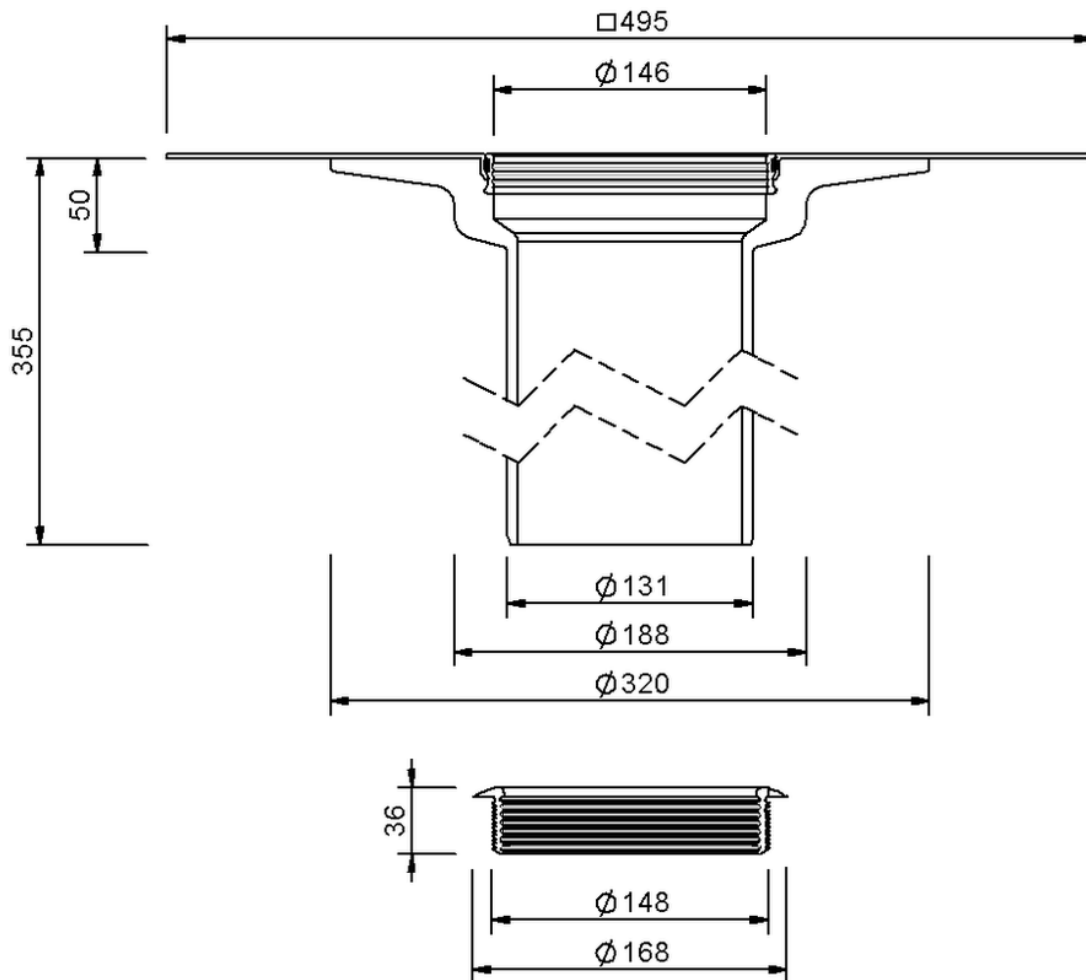

Technische Zeichnung Sita**DSS** Profi Aufstockelement

SitaDSS Profi Aufstockelement, mit Bitumen-Manschette

Artikelnummer

142700