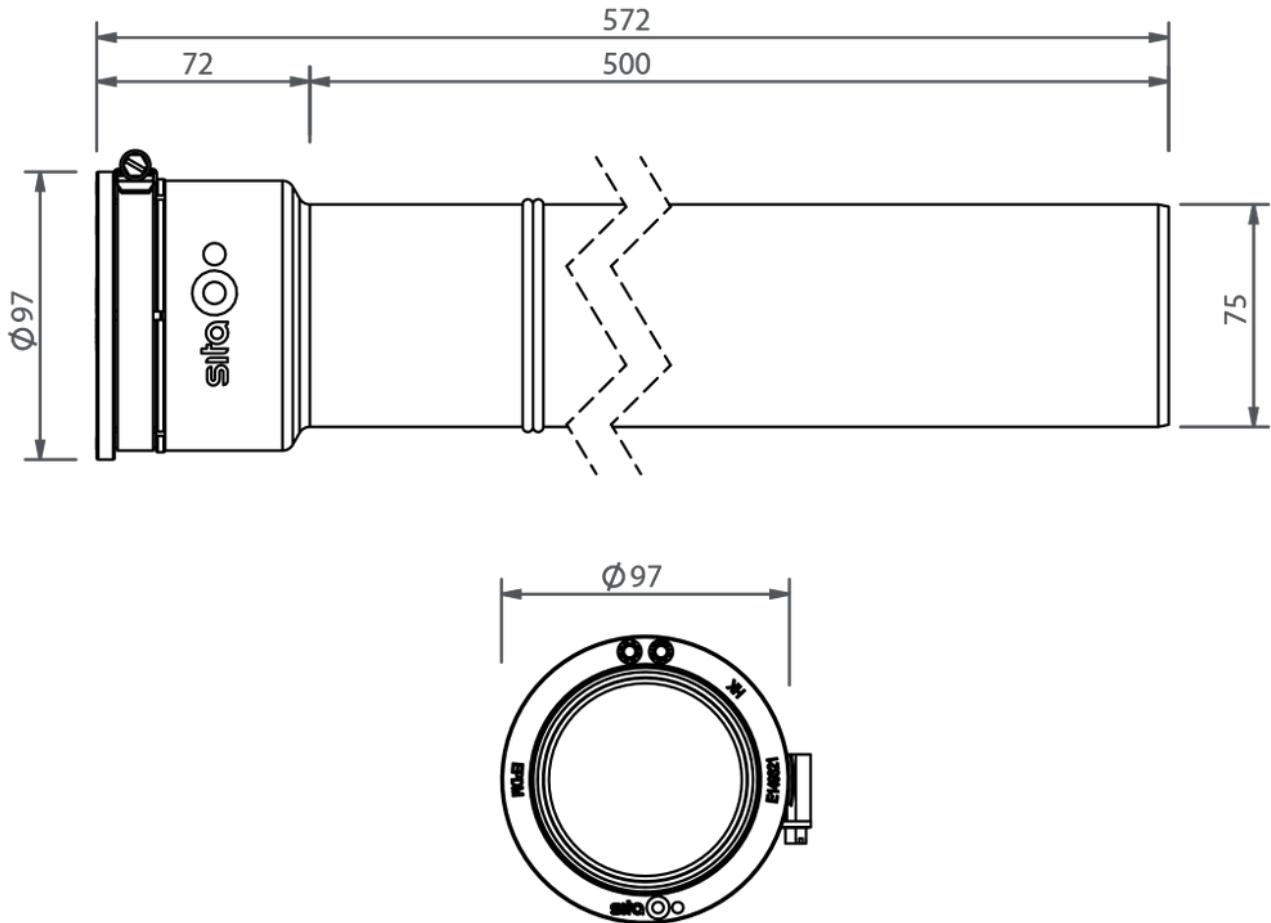

Technische Zeichnung Sita**More** PE-Anschlussrohr DN 70

SitaMore PE-Anschlussrohr DN 70, 500 mm, aus PE-HD

Artikelnummer

185590

Änderungen auf Grund technischer Weiterentwicklung, Irrtümer und Druckfehler vorbehalten.