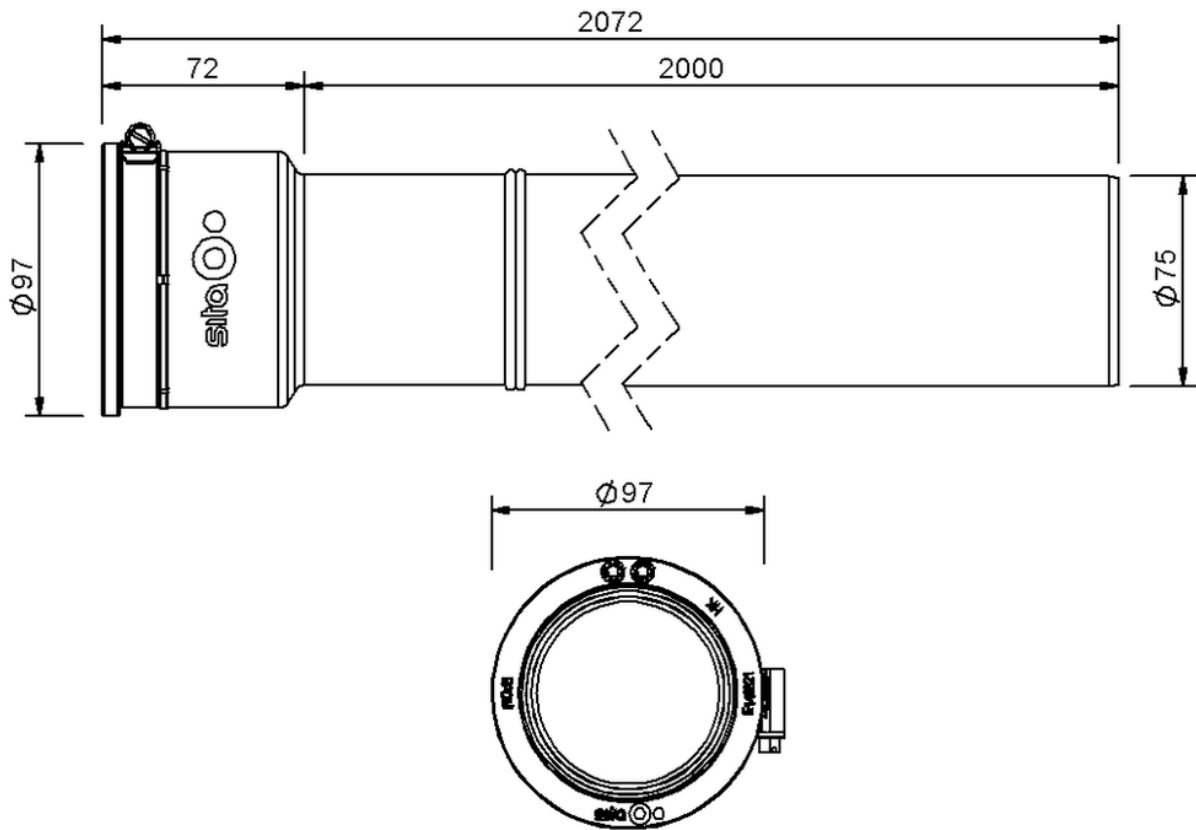

Technische Zeichnung

Sita**More** PE-Anschlussrohr DN 70

SitaMore PE-Anschlussrohr DN 70, 2000 mm, aus PE-HD

Artikelnummer

185595

Änderungen auf Grund technischer Weiterentwicklung, Irrtümer und Druckfehler vorbehalten.