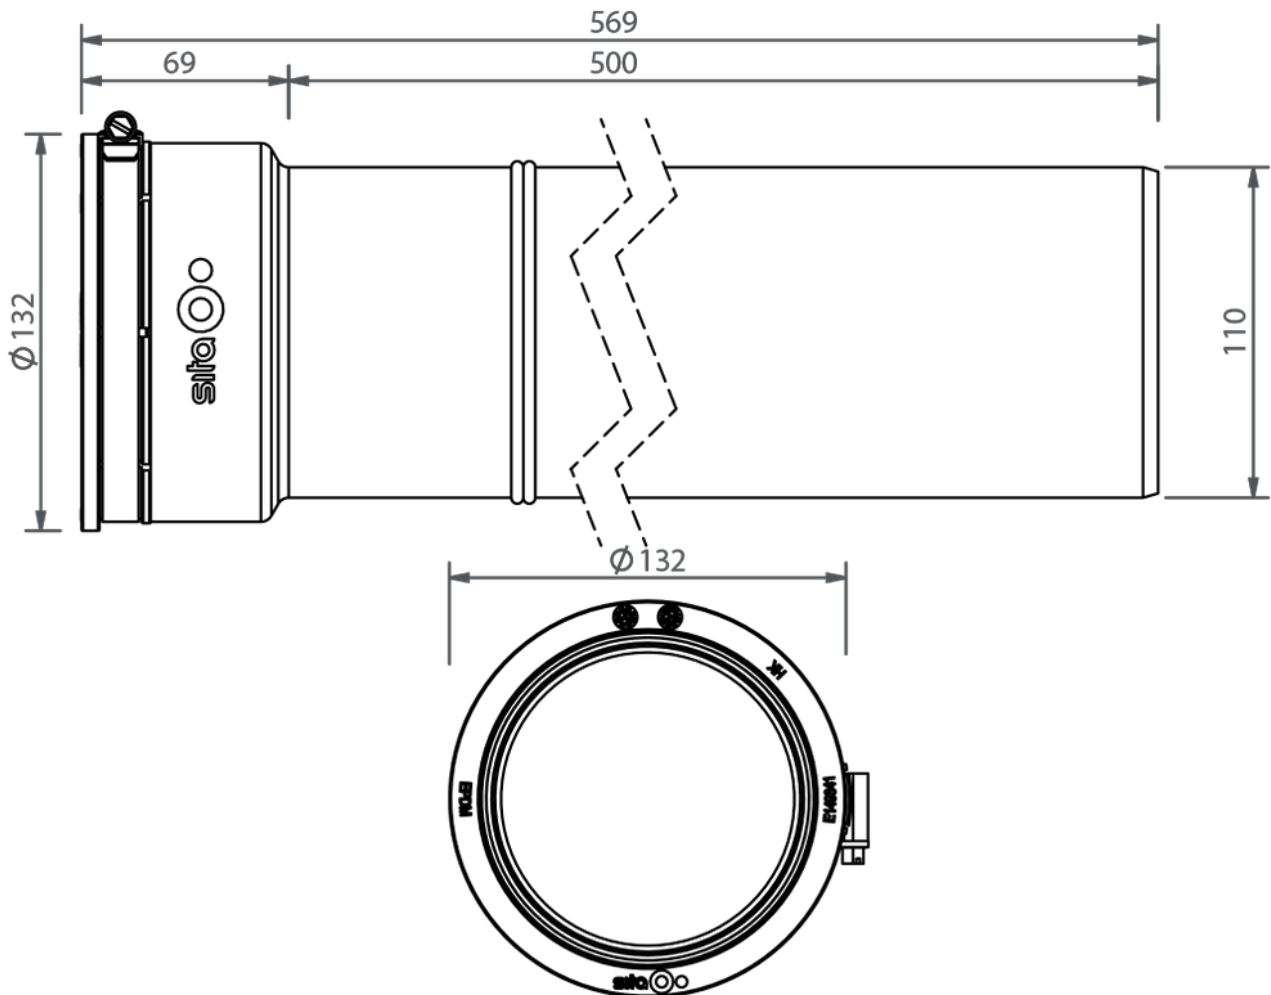

# Technische Zeichnung Sita**More** PE-Anschlussrohr DN 100

SitaMore PE-Anschlussrohr DN 100, 500 mm, aus PE-HD

Artikelnummer

185591

Änderungen auf Grund technischer Weiterentwicklung, Irrtümer und Druckfehler vorbehalten.