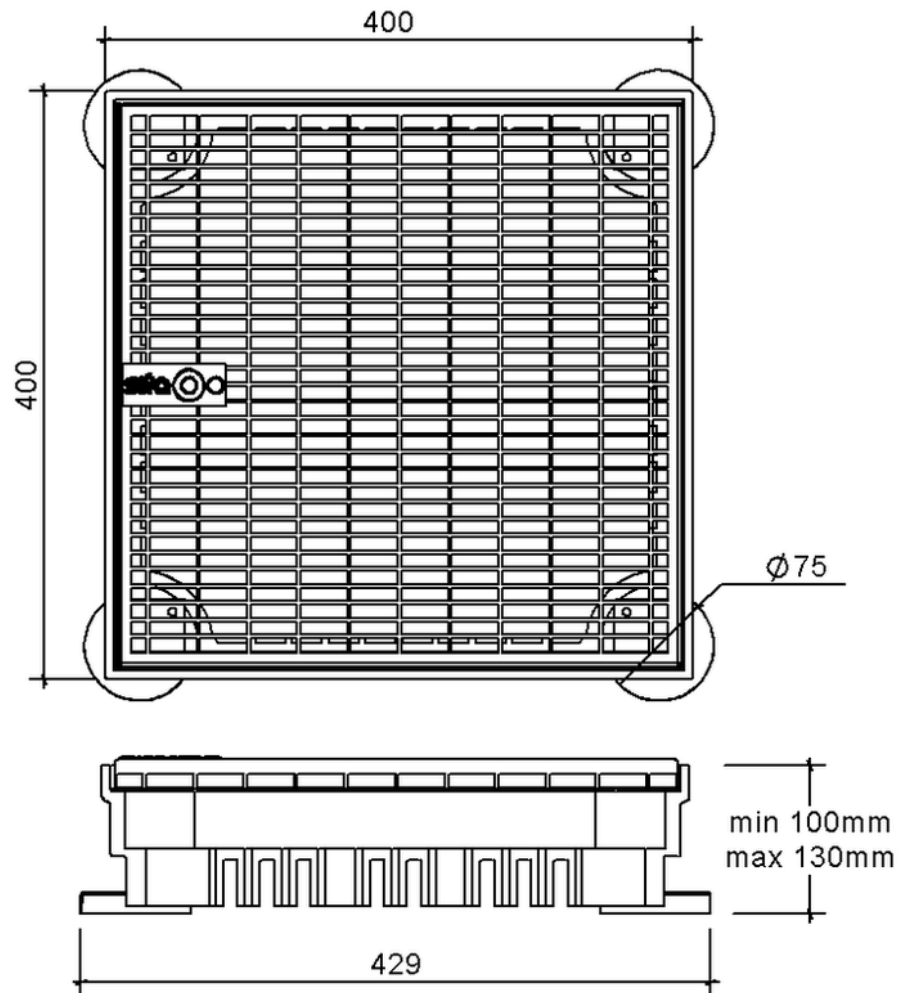

# Technische Zeichnung Sita**Green** Gründachschaicht

SitaGreen Gründachschaicht, aus Polyurethan  
für Extensivbegrünung

Artikelnummer

230040

Änderungen auf Grund technischer Weiterentwicklung, Irrtümer und Druckfehler vorbehalten.