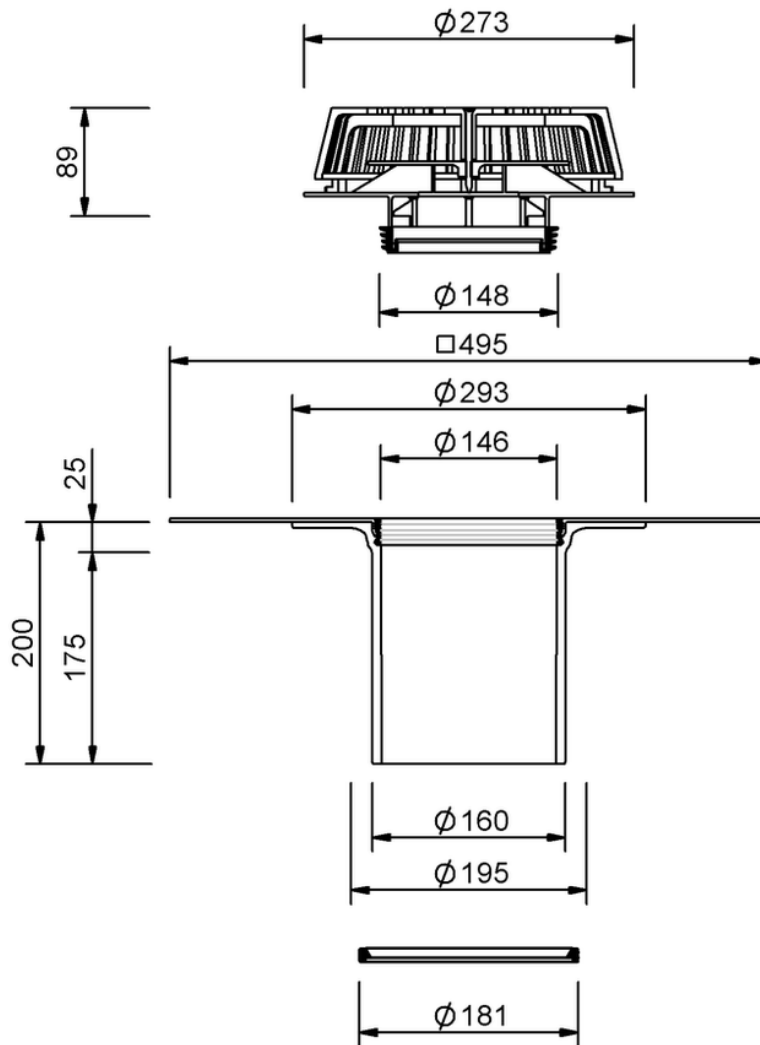

Technische Zeichnung SitaSani® 160 DSS

SitaSani® 160 DSS, mit Bitumen-Manschette
200 mm

Artikelnummer
106000