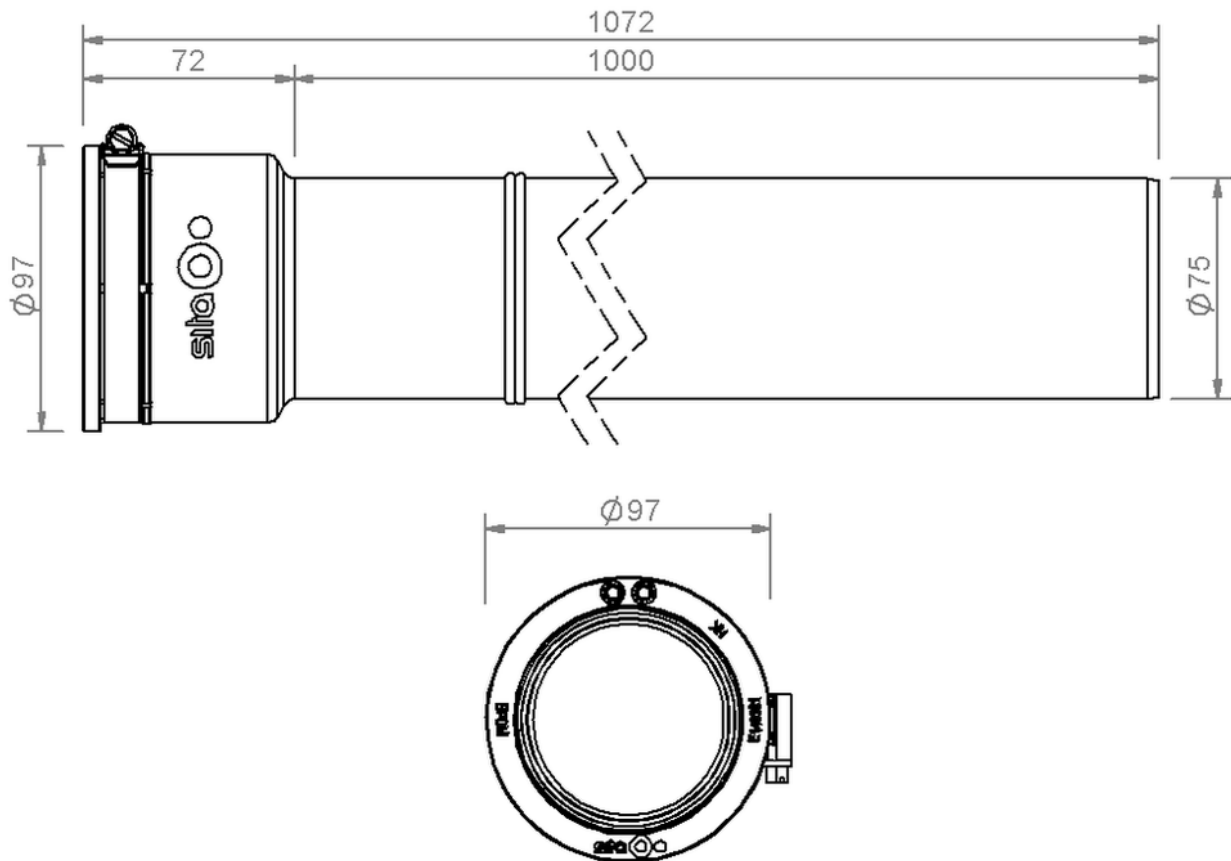

Technische Zeichnung

Sita**More** PE-Anschlussrohr DN 70

SitaMore PE-Anschlussrohr DN 70, 1000 mm, aus PE-HD

Artikelnummer

185592

Änderungen auf Grund technischer Weiterentwicklung, Irrtümer und Druckfehler vorbehalten.